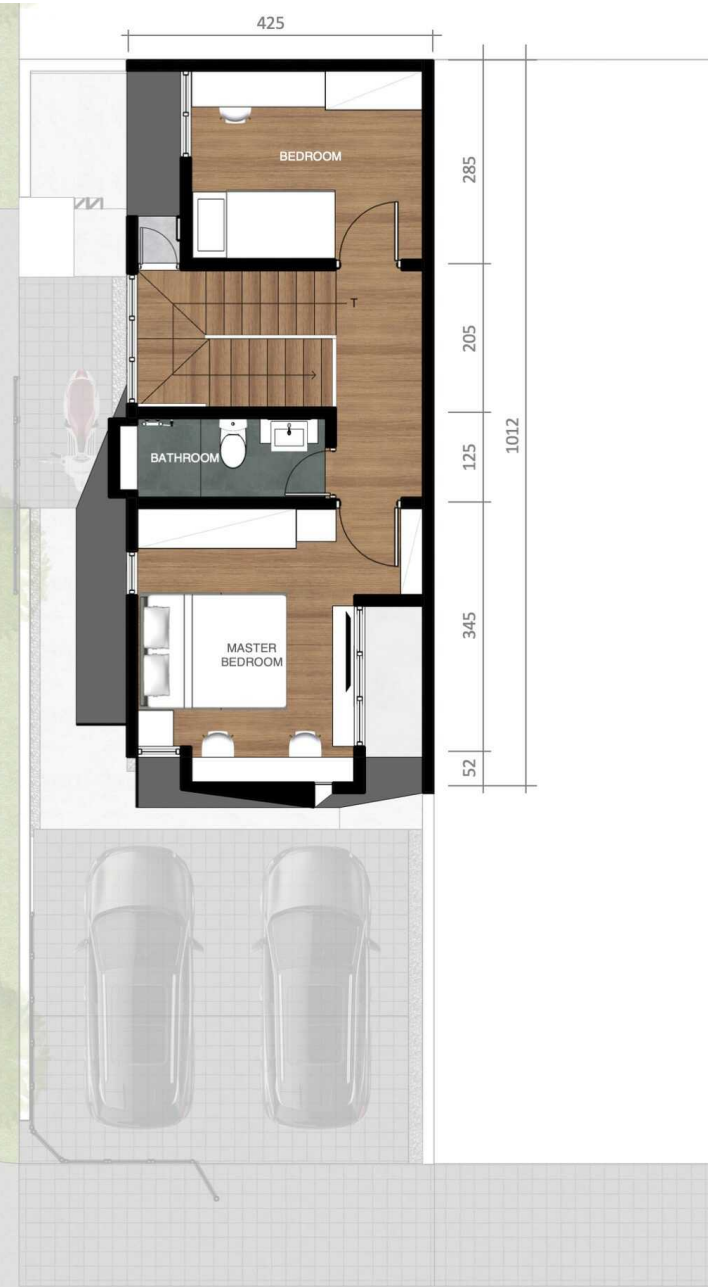

Bebas banjir? Tentu saja! ✓

Lokasi Cinangka Hos berada di area dengan elevasi tanah yang lebih tinggi dari Jakarta, dilengkapi dengan banyak area hijau di sekitarnya.

LANTAI 1

UNIT A 2 BEDROOM

68 m² Bangunan 98 m² Tanah

LANTAI 2

2 Kamar tidur, 1 Dapur, 1 Ruang keluarga,
1 Kamar mandi, 1 Toilet, 2 Carport, 1 Parkiran Motor,
1 Taman, 1 Tangga, 2 Teras, 1 Laundry

LANTAI 1

UNIT A 3 BEDROOM

77 m² Bangunan 98 m² Tanah

LANTAI 2

3 Kamar tidur, 1 Dapur, 1 Ruang keluarga,
1 Kamar mandi, 1 Toilet, 2 Carport, 1 Parkiran Motor,
1 Taman, 1 Tangga, 2 Teras, 1 Laundry

LANTAI 1

LANTAI 2

UNIT B-J 2 BEDROOM

 66 m² Bangunan  72 m² Tanah

2 Kamar tidur, 1 Dapur, 1 Ruang keluarga,
1 Kamar mandi, 1 Toilet, 1 Carport, 2 Taman, 1 Tangga,
1 Teras, 1 Laundry

LANTAI 1

LANTAI 2

UNIT B-J 3 BEDROOM

 75 m² Bangunan  72 m² Tanah

3 Kamar tidur, 1 Dapur, 1 Ruang keluarga,
1 Kamar mandi, 1 Toilet, 1 Carport, 2 Taman, 1 Tangga,
1 Teras, 1 Laundry

Spesifikasi Bangunan

Pondasi

Pondasi tapak/batu kali, sloof beton