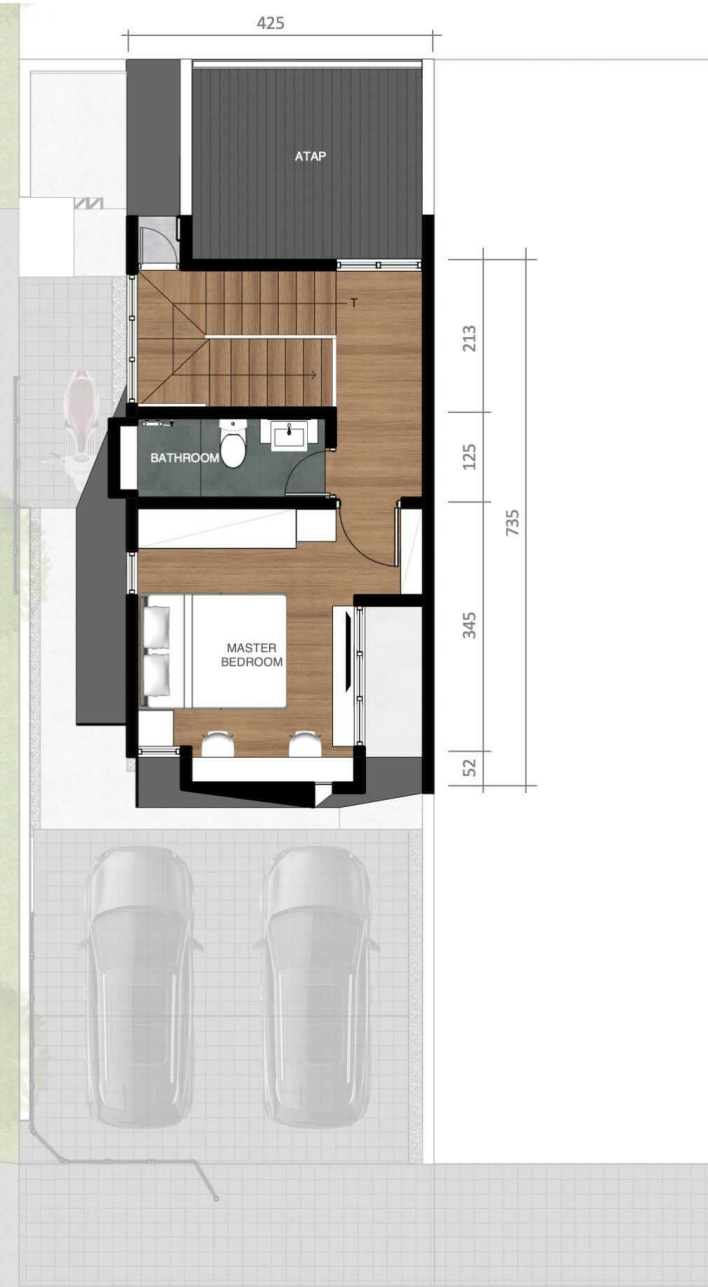

Bebas banjir? Tentu saja! ✓

Lokasi Cinangka Hos berada di area dengan elevasi tanah yang lebih tinggi dari Jakarta, dilengkapi dengan banyak area hijau di sekitarnya.

LANTAI 1

UNIT A 2 BEDROOM

68 m² Bangunan 98 m² Tanah

LANTAI 2

2 Kamar tidur, 1 Dapur, 1 Ruang keluarga,
1 Kamar mandi, 1 Toilet, 2 Carport, 1 Parkiran Motor,
1 Taman, 1 Tangga, 2 Teras, 1 Laundry

LANTAI 1

UNIT A 3 BEDROOM

77 m² Bangunan 98 m² Tanah

LANTAI 2

3 Kamar tidur, 1 Dapur, 1 Ruang keluarga,
1 Kamar mandi, 1 Toilet, 2 Carport, 1 Parkiran Motor,
1 Taman, 1 Tangga, 2 Teras, 1 Laundry

LANTAI 1

LANTAI 2

UNIT B-J 2 BEDROOM

 66 m² Bangunan  72 m² Tanah

2 Kamar tidur, 1 Dapur, 1 Ruang keluarga,
1 Kamar mandi, 1 Toilet, 1 Carport, 2 Taman, 1 Tangga,
1 Teras, 1 Laundry

LANTAI 1

LANTAI 2

UNIT B-J 3 BEDROOM

 75 m² Bangunan  72 m² Tanah

3 Kamar tidur, 1 Dapur, 1 Ruang keluarga,
1 Kamar mandi, 1 Toilet, 1 Carport, 2 Taman, 1 Tangga,
1 Teras, 1 Laundry

Spesifikasi Bangunan

Pondasi

Pondasi tapak/batu kali, sloof beton