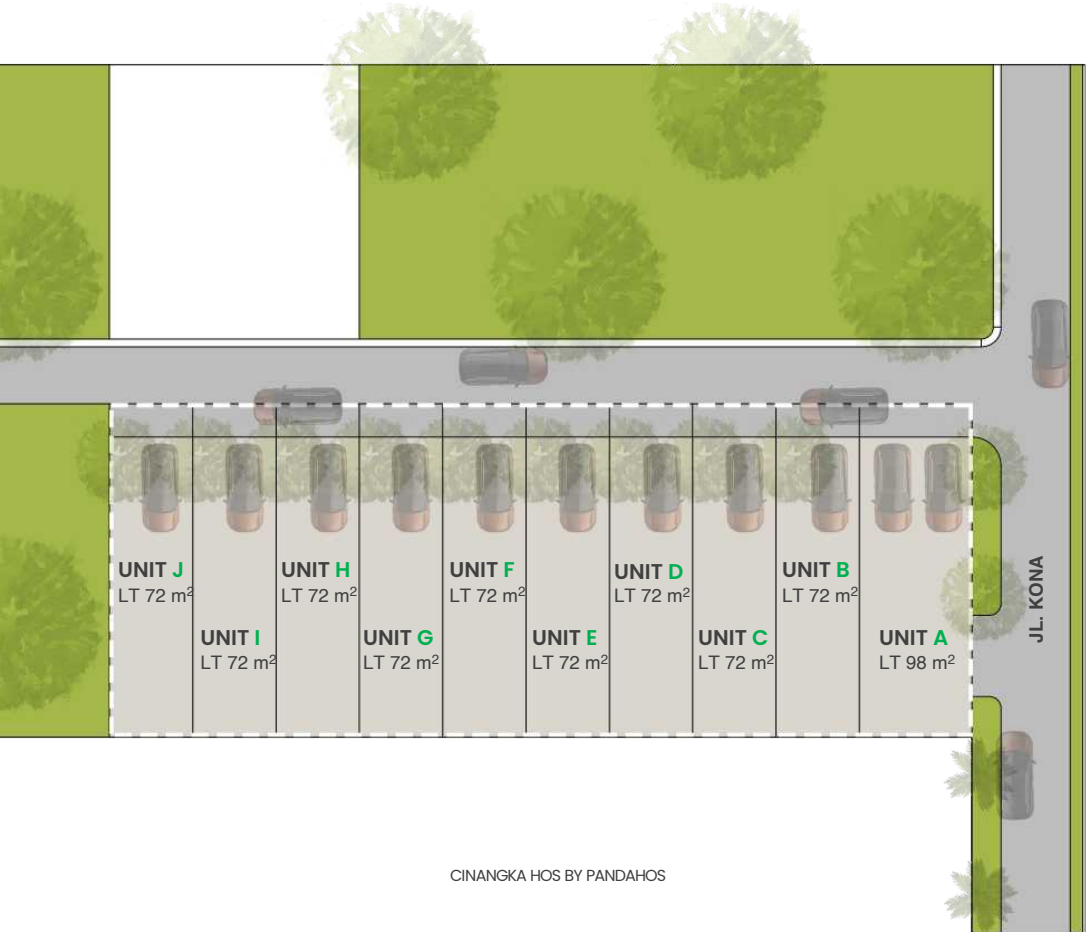

Jl. Kona, Cinangka
Sawangan, Kota Depok

~ ketik "Cinangka Hos" pada Google Maps.

CINANGKA HOS 🏠

Cinangka Hos merupakan proyek perumahan terbaru dari Pandahos dengan modul desain yang berbeda dari cluster-cluster sebelumnya. Layout ruangan didesain dengan lebih efisien dan dilengkapi dengan banyak sistem pencahayaan dan sirkulasi udara alami.