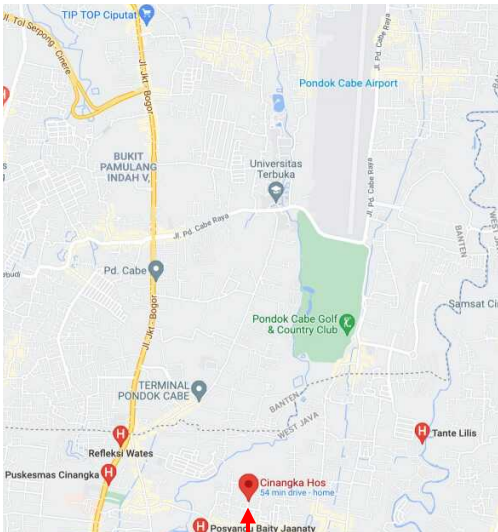

Lokasi:

CINANGKA HOS

Jl. Kona, Cinangka
Sawangan, Kota Depok

~ ketik "Cinangka Hos" pada Google Maps.