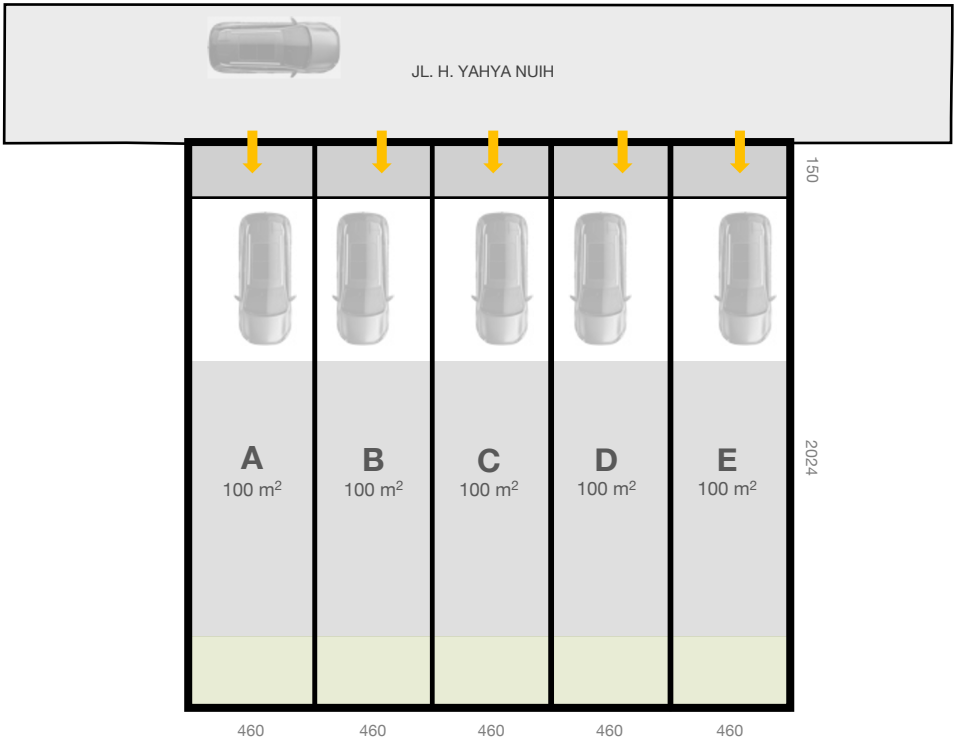

Site Plan

Lokasi:

MARGONDA HOS

Jl. H. Yahya Nuih 34, Kemiri Muka
Beji, Kota Depok

Patokan: Kantor Kelurahan Pondok Cina
~ ketik "Margonda Hos" pada Google Maps.

UNIT A, B, C, D, E

 **83 m²** Bangunan

 **100 m²** Tanah